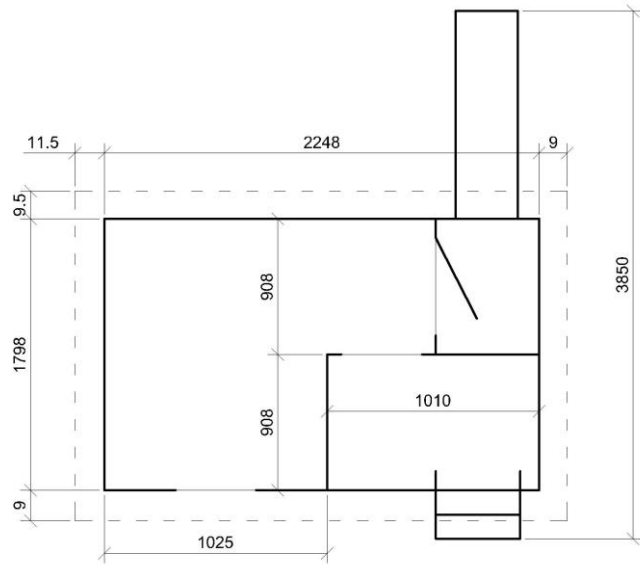

M508

												
mm	cm	cm	cm	cm	cm	cm	m ²	mm	mm	cm	cm	cm
19	225x180	237x192	78	80	190	230	2.35	18	13	70	61x114	40x42

										
cm	KG	pcs	cm	pcs	pcs	pcs	pcs	total	total pallets	total pcs
H39x80x242	232	1x1	H52x80x244	5	5	3	-	19	75	75
H20x38x178	7.5	1x36	H141x80x180	-	-	-	1		1	75
		1x39	H147x80x180	--	-	-	1		1	