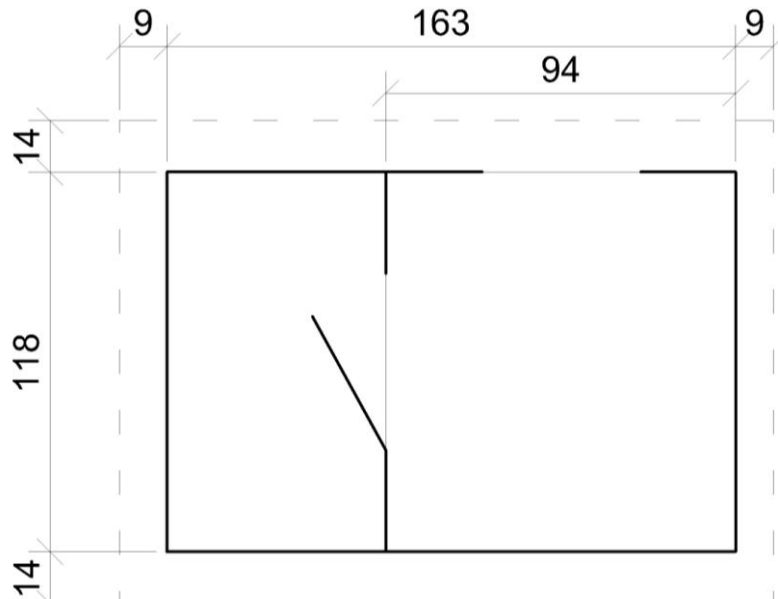

M501C

mm	cm	cm	cm	cm	cm	cm	m ²	mm	mm	cm	cm	cm
19	163x118	175x130	78	60	172	205	1.1	18	13	70	61x103	47x50

cm	pcs	pcs	cm	pcs	pcs	pcs	pcs	total	total pallets	total pcs
H27x78x176	145	1x1	H39x80x178	7	6	3	-	20	126	126
		1X63	H120x86x120 (slides)	1	1	2	-		2	126

Ant paletes per 120 dedasi ant sono ciuozyklos 20vnt i ilgi gaunasi 84cm Tai palete 120X84 tturetu buti viename aukste 20vnt galima i virsu toliau krauti